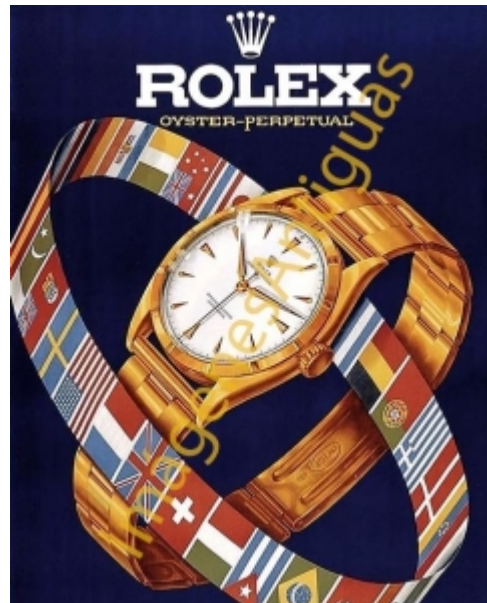

RELOJ ROLEX OYSTER-PERPETUAL

€7.00

LAMINA PLASTIFICADA, VA CON BORDE (marco) BLANCO COMO MINIMO DE 0,5mm POR CADA LADO, TAMAÑO 43CM X 30CM APROX. PUEDE VARIAR ALGO LAS TONALIDADES DEBIDO A LA FOTO, Y EL MARGEN BLANCO A LA PROPORCION DE LA IMAGEN