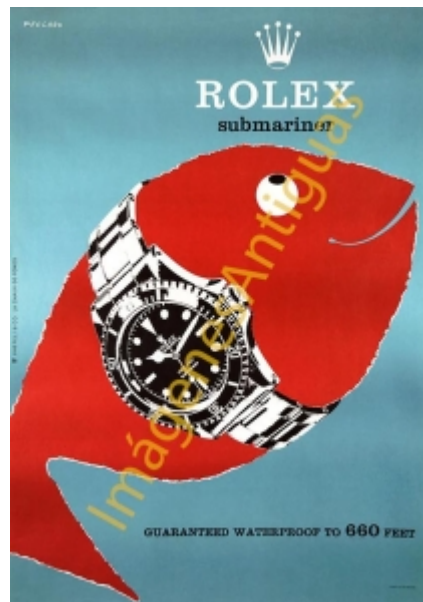

RELOJ ROLEX SUBMARINER

€7.00

LAMINA PLASTIFICADA, VA CON BORDE (marco) BLANCO COMO MINIMO DE 0,5mm POR CADA LADO, TAMAÑO 43CM X 30CM APROX. PUEDE VARIAR ALGO LAS TONALIDADES DEBIDO A LA FOTO, Y EL MARGEN BLANCO A LA PROPORCION DE LA IMAGEN