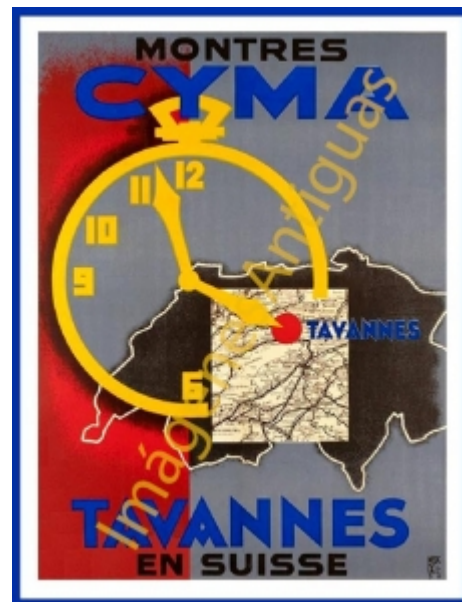

MONTRE CYMA TAVANNES EN SUISSE

€7.00

LAMINA PLASTIFICADA, VA CON BORDE (marco) BLANCO COMO MINIMO DE 0,5mm POR CADA LADO, A TAMAÑO 43CM X 30CM APROX. PUEDE VARIAR ALGO LAS TONALIDADES DEBIDO A LA FOTO, Y EL MARGEN BLANCO A LA PROPORCION DE LA IMAGEN