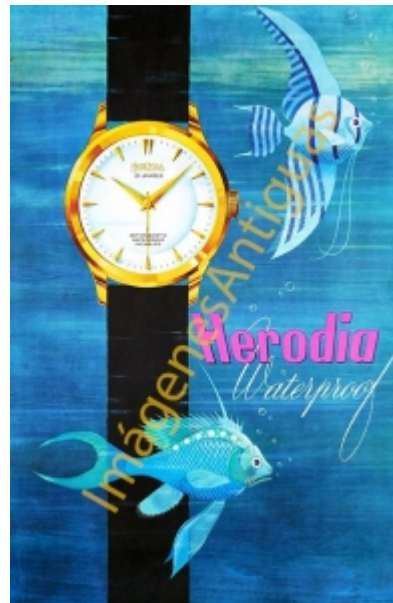

RELOJ HERODIA WATERPROOF

€7.00

LAMINA PLASTIFICADA, VA CON BORDE (marco) BLANCO COMO MINIMO DE 0,5mm POR CADA LADO, TAMAÑO 43CM X 30CM APROX. PUEDE VARIAR ALGO LAS TONALIDADES DEBIDO A LA FOTO, Y EL MARGEN BLANCO A LA PROPORCION DE LA IMAGEN