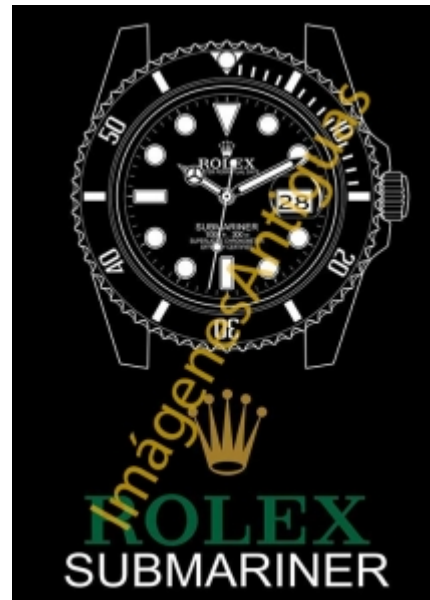

RELOJ ROLEX SUBMARINER

€7.00

LAMINA PLASTIFICADA, VA CON BORDE (marco) BLANCO COMO MINIMO DE 0,5mm POR CADA LADO, TAMAÑO 43CM X 30CM APROX. PUEDE VARIAR ALGO LAS TONALIDADES DEBIDO A LA FOTO, Y EL MARGEN BLANCO A LA PROPORCION DE LA IMAGEN