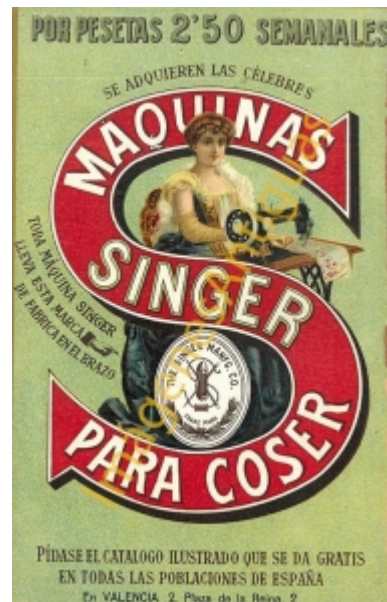

SINGER MAQUINAS PARA COSER

€7.00

LAMINA PLASTIFICADA, VA CON BORDE (marco) BLANCO COMO MINIMO DE 0,5mm POR CADA LADO, TAMAÑO 43CM X 30CM APROX. PUEDE VARIAR ALGO LAS TONALIDADES DEBIDO A LA FOTO, Y EL MARGEN BLANCO A LA PROPORCION DE LA IMAGEN