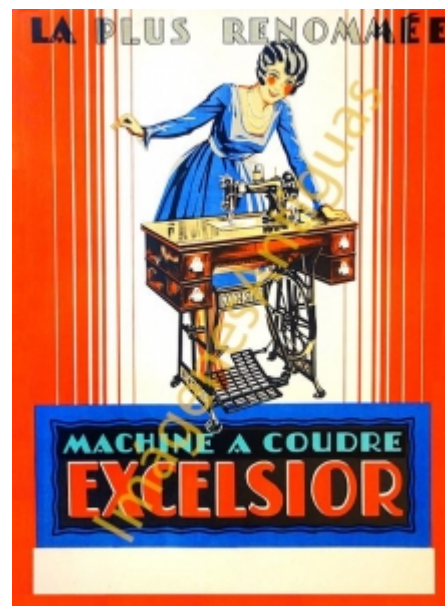

LA PLUS RENOMMÉE MACHINE A COUDRE EXCELSIOR

€7.00

LAMINA PLASTIFICADA, VA CON BORDE (marco) BLANCO COMO MINIMO DE 0,5mm POR CADA LADO, TAMAÑO 43CM X 30CM APROX. PUEDE VARIAR ALGO LAS TONALIDADES DEBIDO A LA FOTO, Y EL MARGEN BLANCO A LA PROPORCION DE LA IMAGEN