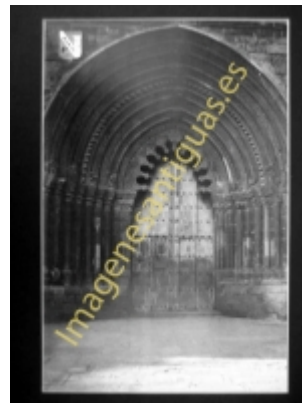

Imágenes Antiguas

LWS

Cirauqui - Parroquia de San Román. Portada Románica

€7.50

PRECIOSA REPRODUCCION LA IMAGEN VA MONTADA EN UN PASSE-PARTOUT DE COLOR NEGRO DE 29 X 39CM EXTERIOR TAMAÑO DE LA IMAGEN 19 X 29CM