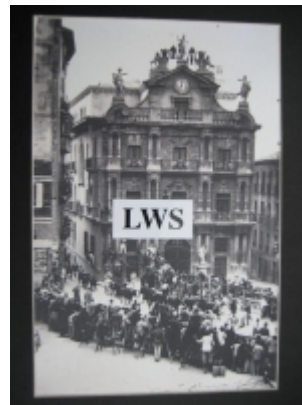

Imágenes Antiguas

LWS

San Fermi-n aÑ±o 1920 y Casa Consistorial

€7.50

PRECIOSA REPRODUCCION LA IMAGEN VA MONTADA EN UN PASSE-PARTOUT DE COLOR NEGRO DE 29 X 39CM EXTERIOR TAMAÑO DE LA IMAGEN 19 X 29CM

[Volver](#)