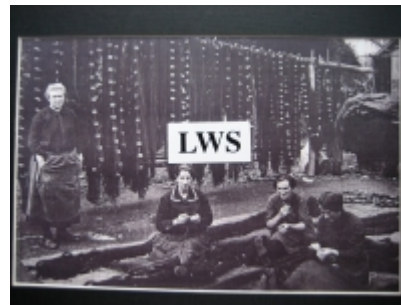

Imágenes Antiguas

LWS

Repasando las redes

€7.50

PRECIOSA REPRODUCCION LA IMAGEN VA MONTADA EN UN PASSE-PARTOUT DE COLOR NEGRO DE 29 X 39CM EXTERIOR TAMAÑO DE LA IMAGEN 19 X 29CM

[Información del vendedor](#)