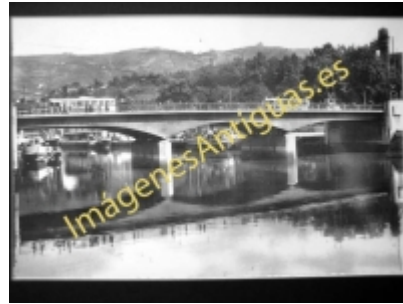

# Imágenes Antiguas

LWS

## Bilbao - Puente de la Victoria

€7.50

PRECIOSA REPRODUCCION LA IMAGEN VA MONTADA EN UN PASSE-PARTOUT DE COLOR NEGRO DE 29 X 39CM EXTERIOR TAMAÑO DE LA IMAGEN 19 X 29CM

[Volver](#)

[Información del vendedor](#)