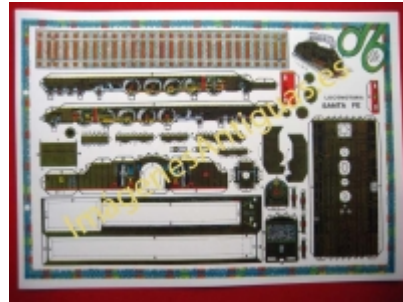

Imágenes Antiguas

LWS

Recortable Locomotora SANTA FÉ

€1.00

Medidas 42 cm X 30 cm

[Volver](#)

[Información del vendedor](#)