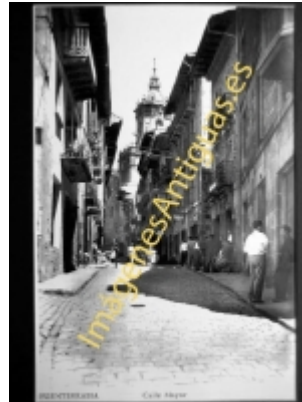

Imágenes Antiguas

LWS

Fuenterrabia - Calle Mayor

€7.50

PRECIOSA REPRODUCCION LA IMAGEN VA MONTADA EN UN PASSE-PARTOUT DE COLOR NEGRO DE 29 X 39CM EXTERIOR TAMAÑO DE LA IMAGEN 19 X 29CM

[Volver](#)

[Información del vendedor](#)