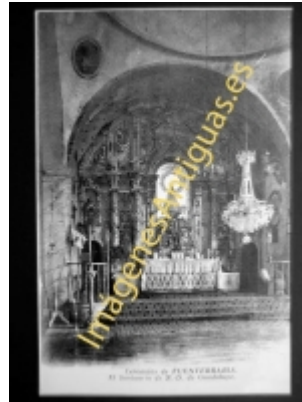

## Fuenterrabia - El Santuario de N. D. Guadalupe

€7.50

PRECIOSA REPRODUCCION LA IMAGEN VA MONTADA EN UN PASSE-PARTOUT DE COLOR NEGRO DE 29 X 39CM EXTERIOR TAMAÑO DE LA IMAGEN 19 X 29CM

[Volver](#)

[Información del vendedor](#)