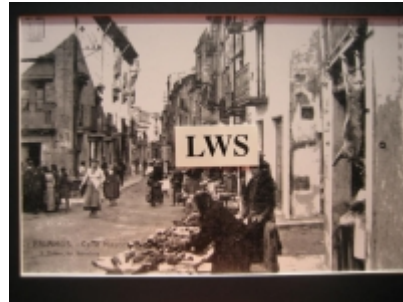

Imágenes Antiguas

LWS

Palamós - Calle Mayor

€7.50

PRECIOSA REPRODUCCION LA IMAGEN VA MONTADA EN UN PASSE-PARTOUT DE COLOR NEGRO DE 29 X 39CM EXTERIOR TAMAÑO DE LA IMAGEN 19 X 29CM

[Volver](#)

[Información del vendedor](#)