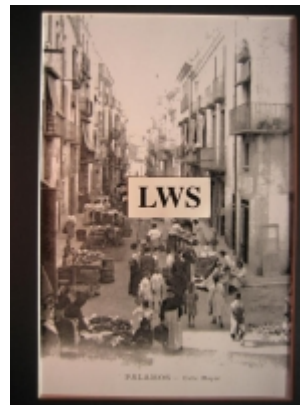

Imágenes Antiguas

LWS

Palmas - Calle Mayor

€7.50

PRECIOSA REPRODUCCION LA IMAGEN VA MONTADA EN UN PASSE-PARTOUT DE COLOR NEGRO DE 29 X 39CM EXTERIOR TAMAÑO DE LA IMAGEN 19 X 29CM

[Volver](#)

[Información del vendedor](#)