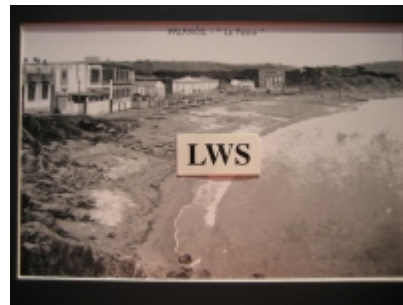

# Imágenes Antiguas

LWS

## Palamós - La Fosca

€7.50

PRECIOSA REPRODUCCION LA IMAGEN VA MONTADA EN UN PASSE-PARTOUT DE COLOR NEGRO DE 29 X 39CM EXTERIOR TAMAÑO DE LA IMAGEN 19 X 29CM

[Volver](#)

[Información del vendedor](#)