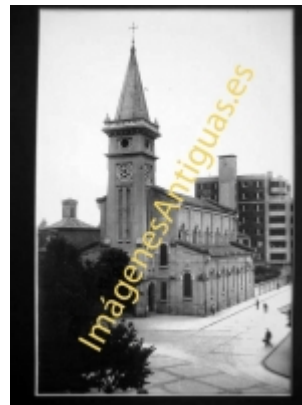

# Imágenes Antiguas

LWS

## Pamplona - Iglesia San Ignacio

€7.50

PRECIOSA REPRODUCCION LA IMAGEN VA MONTADA EN UN PASSE-PARTOUT DE COLOR NEGRO DE 29 X 39CM EXTERIOR TAMAÑO DE LA IMAGEN 19 X 29CM

[Volver](#)

[Información del vendedor](#)