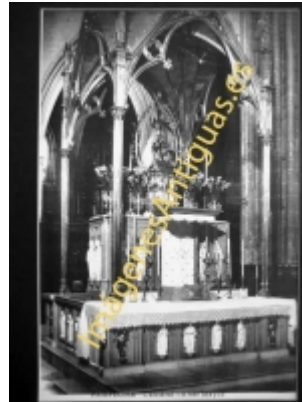

Imágenes Antiguas

LWS

Pamplona - Catedral - Altar Mayor

€7.50

PRECIOSA REPRODUCCION LA IMAGEN VA MONTADA EN UN PASSE-PARTOUT DE COLOR NEGRO DE 29 X 39CM EXTERIOR TAMAÑO DE LA IMAGEN 19 X 29CM

[Volver](#)

[Información del vendedor](#)