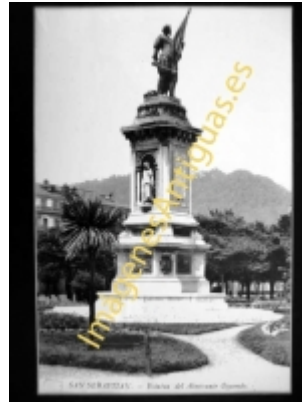

## Imágenes Antiguas

LWS

### San Sebastián - estatua del Almirante Oquendo

€7.50

PRECIOSA REPRODUCCION LA IMAGEN VA MONTADA EN UN PASSE-PARTOUT DE COLOR NEGRO DE 29 X 39CM EXTERIOR TAMAÑO DE LA IMAGEN 19 X 29CM

[Volver](#)

[Información del vendedor](#)