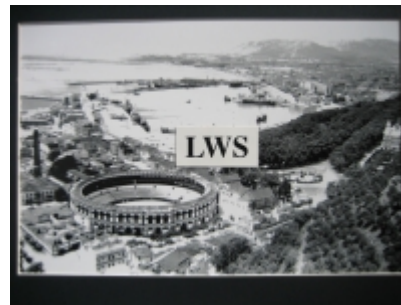

Imágenes Antiguas

LWS

Málaga - Vista de la ciudad y plaza de toros

€7.50

PRECIOSA REPRODUCCION LA IMAGEN VA MONTADA EN UN PASSE-PARTOUT DE COLOR NEGRO DE 29 X 39CM EXTERIOR TAMAÑO DE LA IMAGEN 19 X 29CM

[Volver](#)