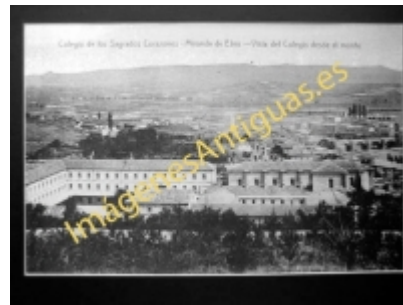

Imágenes Antiguas

LWS

Miranda de Ebro - Colegio de los Sagrada Corazones

€7.50

PRECIOSA REPRODUCCION LA IMAGEN VA MONTADA EN UN PASSE-PARTOUT DE COLOR NEGRO DE 29 X 39CM EXTERIOR TAMAÑO DE LA IMAGEN 19 X 29CM