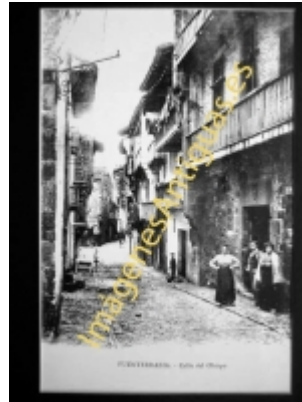

# Imágenes Antiguas

LWS

## Fuenterrabia - Calle del Obispo

€7.50

PRECIOSA REPRODUCCION LA IMAGEN VA MONTADA EN UN PASSE-PARTOUT DE COLOR NEGRO DE 29 X 39CM EXTERIOR TAMAÑO DE LA IMAGEN 19 X 29CM

[Volver](#)

[Información del vendedor](#)