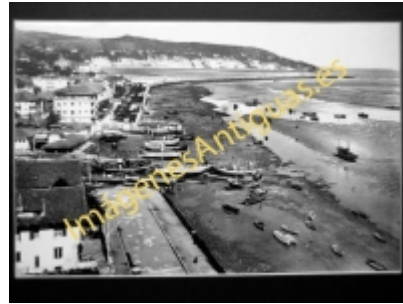

Imágenes Antiguas

LWS

Fuenterrabia - El muelle y la playa

€7.50

PRECIOSA REPRODUCCION LA IMAGEN VA MONTADA EN UN PASSE-PARTOUT DE COLOR NEGRO DE 29 X 39CM EXTERIOR TAMAÑO DE LA IMAGEN 19 X 29CM

[Volver](#)