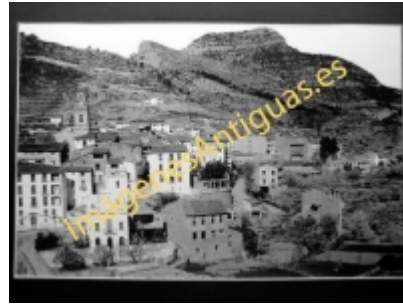

Imágenes Antiguas

LWS

Montanejos - Vista parcial

€7.50

PRECIOSA REPRODUCCION LA IMAGEN VA MONTADA EN UN PASSE-PARTOUT DE COLOR NEGRO DE 29 X 39CM EXTERIOR TAMAÑO DE LA IMAGEN 19 X 29CM

[Volver](#)

[Información del vendedor](#)