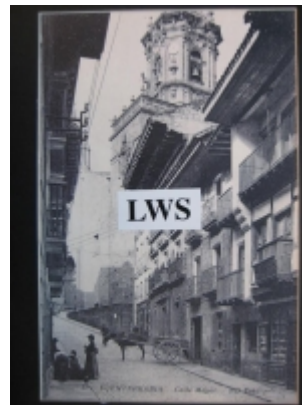

# Imágenes Antiguas

LWS

## Fuenterrabia - Calle Mayor

€7.50

PRECIOSA REPRODUCCION LA IMAGEN VA MONTADA EN UN PASSE-PARTOUT DE COLOR NEGRO DE 29 X 39CM EXTERIOR TAMAÑO DE LA IMAGEN 19 X 29CM

[Volver](#)

[Información del vendedor](#)