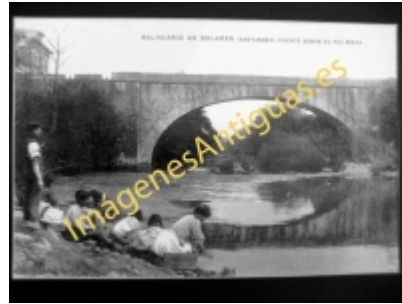

## Solares - Puente sobre el Río Miera

€7.50

PRECIOSA REPRODUCCION LA IMAGEN VA MONTADA EN UN PASSE-PARTOUT DE COLOR NEGRO DE 29 X 39CM EXTERIOR TAMAÑO DE LA IMAGEN 19 X 29CM

[Volver](#)

[Información del vendedor](#)