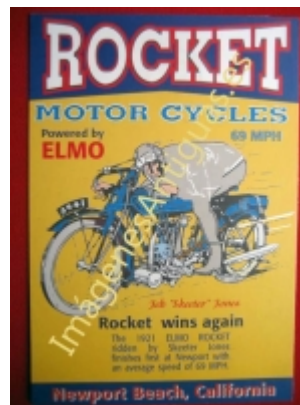

## ROCKET MOTOR CYCLES CALIFORNIA

€6.00

LAMINA PLASTIFICADA, VA CON BORDE (marco) BLANCO COMO MINIMO DE 0,5mm POR CADA LADO, TAMAÑO 43CM X 30CM APROX. PUEDE VARIAR ALGO LAS TONALIDADES DEBIDO A LA FOTO, Y EL MARGEN BLANCO A LA PROPORCION DE LA IMAGEN