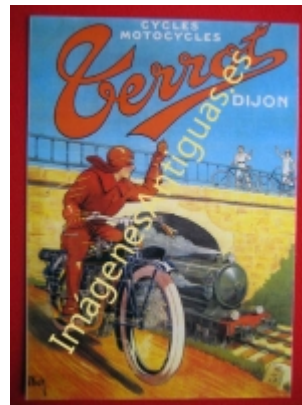

Imágenes Antiguas

LWS

TERROT CYCLES MOTOCYCLES

€6.00

LAMINA PLASTIFICADA, VA CON BORDE (marco) BLANCO COMO MINIMO DE 0,5mm POR CADA LADO, TAMAÑO 43CM X 30CM APROX. PUEDE VARIAR ALGO LAS TONALIDADES DEBIDO A LA FOTO, Y EL MARGEN BLANCO A LA PROPORCION DE LA IMAGEN