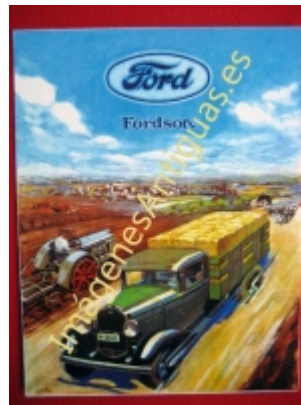

# Imágenes Antiguas

LWS

## FORD - FORDSON

€6.00

LAMINA PLASTIFICADA, VA CON BORDE (marco) BLANCO COMO MINIMO DE 0,5mm POR CADA LADO, TAMAÑO 43CM X 30CM APROX. PUEDE VARIAR ALGO LAS TONALIDADES DEBIDO A LA FOTO, Y EL MARGEN BLANCO A LA PROPORCION DE LA IMAGEN