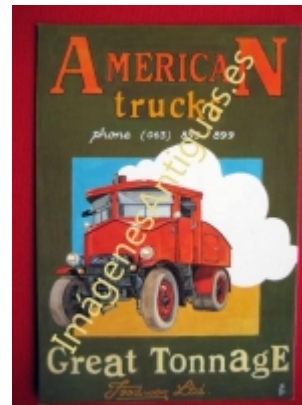

# Imágenes Antiguas

LWS

## AMERICAN TRUCKS GREAT TONNAGE

€6.00

LAMINA PLASTIFICADA, VA CON BORDE (marco) BLANCO COMO MINIMO DE 0,5mm POR CADA LADO, TAMAÑO 43CM X 30CM APROX. PUEDE VARIAR ALGO LAS TONALIDADES DEBIDO A LA FOTO, Y EL MARGEN BLANCO A LA PROPORCION DE LA IMAGEN