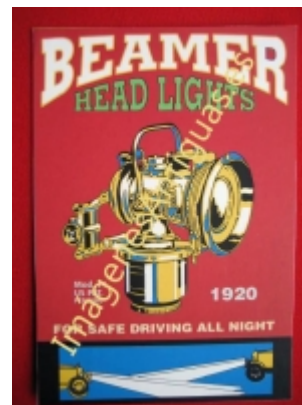

Imágenes Antiguas

LWS

BEAMER HEAD LIGHTS 1920

€6.00

LAMINA PLASTIFICADA, VA CON BORDE (marco) BLANCO COMO MINIMO DE 0,5mm POR CADA LADO, TAMAÑO 43CM X 30CM APROX. PUEDE VARIAR ALGO LAS TONALIDADES DEBIDO A LA FOTO, Y EL MARGEN BLANCO A LA PROPORCION DE LA IMAGEN