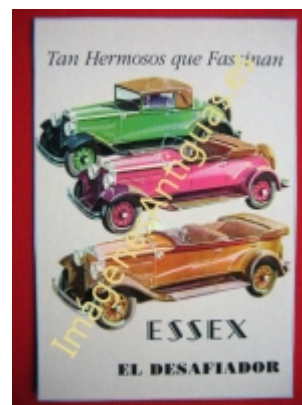

Imágenes Antiguas

LWS

ESSEX EL DESAFIADOR - TAN HERMOSOS QUE FASCINAN

€6.00

LAMINA PLASTIFICADA, VA CON BORDE (marco) BLANCO COMO MINIMO DE 0,5mm POR CADA LADO, A TAMAÑO 43CM X 30CM APROX. PUEDE VARIAR ALGO LAS TONALIDADES DEBIDO A LA FOTO, Y EL MARGEN BLANCO A LA PROPORCION DE LA IMAGEN