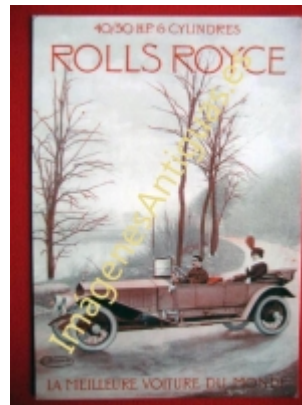

Imágenes Antiguas

LWS

ROLLS ROYCE - 40/50 H.P. 6 CYLINDRES

€6.00

LAMINA PLASTIFICADA, VA CON BORDE (marco) BLANCO COMO MINIMO DE 0,5mm POR CADA LADO, TAMAÑO 43CM X 30CM APROX. PUEDE VARIAR ALGO LAS TONALIDADES DEBIDO A LA FOTO, Y EL MARGEN BLANCO A LA PROPORCION DE LA IMAGEN