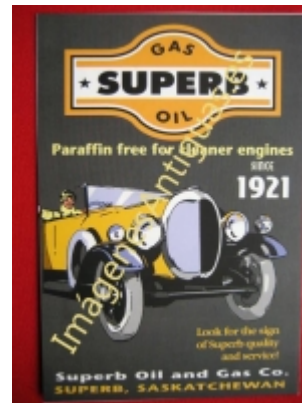

# Imágenes Antiguas

LWS

## GAS SUPERB OIL - SINCE 1921

€6.00

LAMINA PLASTIFICADA, VA CON BORDE (marco) BLANCO COMO MINIMO DE 0,5mm POR CADA LADO, TAMAÑO 43CM X 30CM APROX. PUEDE VARIAR ALGO LAS TONALIDADES DEBIDO A LA FOTO, Y EL MARGEN BLANCO A LA PROPORCION DE LA IMAGEN