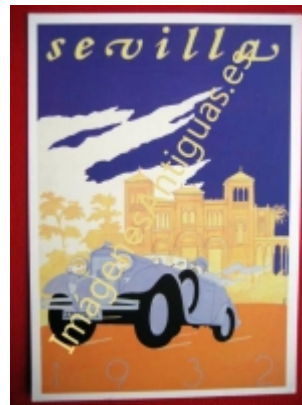

Imágenes Antiguas

LWS

SEVILLA

€6.00

LAMINA PLASTIFICADA, VA CON BORDE (marco) BLANCO COMO MINIMO DE 0,5mm POR CADA LADO, TAMAÑO 43CM X 30CM APROX. PUEDE VARIAR ALGO LAS TONALIDADES DEBIDO A LA FOTO, Y EL MARGEN BLANCO A LA PROPORCION DE LA IMAGEN