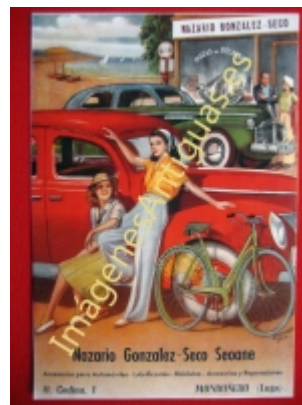

## NAZARIO GONZALEZ, ACCESORIOS PARA AUTOMÓVILES- MONDO AÉDO (LUGO)

€6.00

LAMINA PLASTIFICADA, VA CON BORDE (marco) BLANCO COMO MINIMO DE 0,5mm POR CADA LADO, A TAMAÑO 43CM X 30CM APROX. PUEDE VARIAR ALGO LAS TONALIDADES DEBIDO A LA FOTO, Y EL MARGEN BLANCO A LA PROPORCION DE LA IMAGEN

[COMPRA MINIMA 15€, -](#)

IMÁGENES ANTIGUAS PARA: DECORAR, REGALAR, VESTIR SUS TRABAJOS, TEXTOS, DOCUMENTALES, ETC...

[Volver](#)

[Información del vendedor](#)