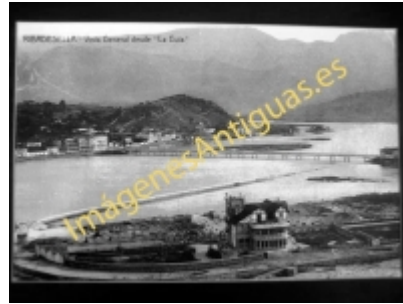

Imágenes Antiguas

LWS

Ribadesella - Vista general desde - La Guia -

€7.50

PRECIOSA REPRODUCCION LA IMAGEN VA MONTADA EN UN PASSE-PARTOUT DE COLOR NEGRO DE 29 X 39CM EXTERIOR TAMAÑO DE LA IMAGEN 19 X 29CM

[Volver](#)