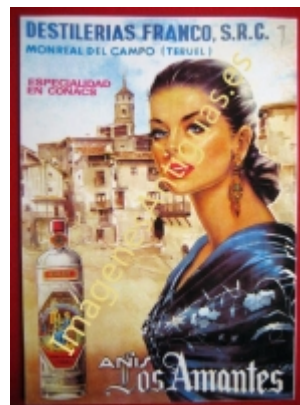

ANÍS LOS AMANTES - MONREAL DEL CAMPO TERUEL

€6.00

LAMINA PLASTIFICADA, VA CON BORDE (marco) BLANCO COMO MINIMO DE 0,5mm POR CADA LADO, A TAMAÑO 43CM X 30CM APROX. PUEDE VARIAR ALGO LAS TONALIDADES DEBIDO A LA FOTO, Y EL MARGEN BLANCO A LA PROPORCION DE LA IMAGEN