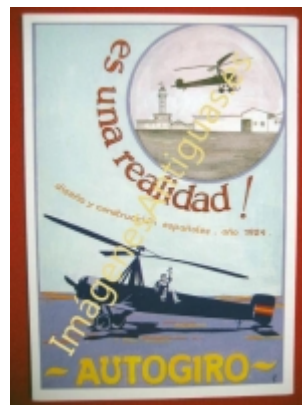

Imágenes Antiguas

LWS

AUTOGIRO - DISEÑO Y CONSTRUCCION ESPAÑA AÑO 1924

€6.00

LAMINA PLASTIFICADA, VA CON BORDE (marco) BLANCO COMO MINIMO DE 0,5mm POR CADA LADO, A TAMAÑO 43CM X 30CM APROX. PUEDE VARIAR ALGO LAS TONALIDADES DEBIDO A LA FOTO, Y EL MARGEN BLANCO A LA PROPORCION DE LA IMAGEN