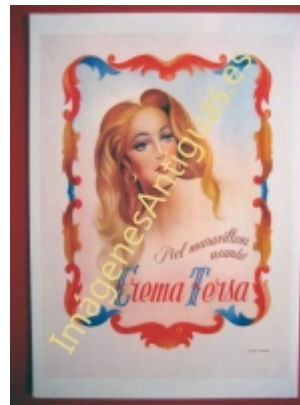

## PIEL MARAVILLOSA USANDO CREMA TERSA

€6.00

LAMINA PLASTIFICADA, VA CON BORDE (marco) BLANCO COMO MINIMO DE 0,5mm POR CADA LADO, TAMAÑO 43CM X 30CM APROX. PUEDE VARIAR ALGO LAS TONALIDADES DEBIDO A LA FOTO, Y EL MARGEN BLANCO A LA PROPORCION DE LA IMAGEN

[COMPRA MINIMA 15€, -](#)

IMÁGENES ANTIGUAS PARA: DECORAR, REGALAR, VESTIR SUS TRABAJOS, TEXTOS, DOCUMENTALES, ETC...

[Volver](#)

[Información del vendedor](#)