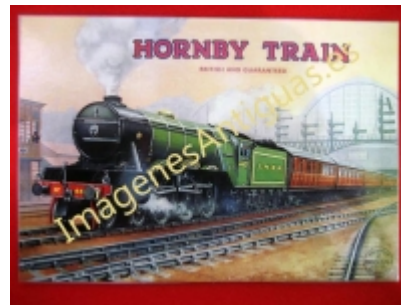

## HORNBY TRAIN BRITISH AND GUARANTEED

€6.00

LAMINA PLASTIFICADA, VA CON BORDE (marco) BLANCO COMO MINIMO DE 0,5mm POR CADA LADO, A TAMAÑO 43CM X 30CM APROX. PUEDE VARIAR ALGO LAS TONALIDADES DEBIDO A LA FOTO, Y EL MARGEN BLANCO A LA PROPORCION DE LA IMAGEN