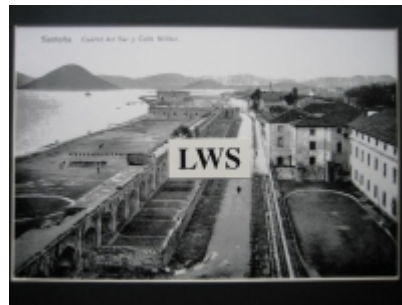

Imágenes Antiguas

LWS

Santa - Cuartel del Sur y Calle Militar

€7.50

PRECIOSA REPRODUCCION LA IMAGEN VA MONTADA EN UN PASSE-PARTOUT DE COLOR NEGRO DE 29 X 39CM EXTERIOR TAMAÑO DE LA IMAGEN 19 X 29CM

[Volver](#)