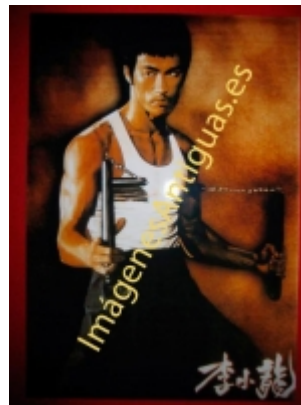

# Imágenes Antiguas

LWS

## BRUCE LEE

€6.00

LAMINA PLASTIFICADA, VA CON BORDE (marco) BLANCO COMO MINIMO DE 0,5mm POR CADA LADO, TAMAÑO 43CM X 30CM APROX. PUEDE VARIAR ALGO LAS TONALIDADES DEBIDO A LA FOTO, Y EL MARGEN BLANCO A LA PROPORCION DE LA IMAGEN