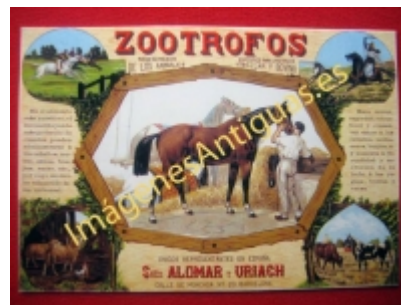

Imágenes Antiguas

LWS

ZOOTROFOS - REGENERADOR DE ANIMALES PARA RAZAS CABALLAR Y BOVINA

€5.00

LAMINA PLASTIFICADA, VA CON BORDE (marco) BLANCO COMO MINIMO DE 0,5mm POR CADA LADO, TAMAÑO 43CM X 30CM APROX. PUEDE VARIAR ALGO LAS TONALIDADES DEBIDO A LA FOTO, Y EL MARGEN BLANCO A LA PROPORCION DE LA IMAGEN