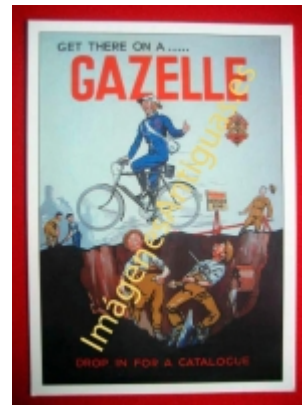

# Imágenes Antiguas

LWS

## GET THERE ON A...GAZELLE

€6.00

LAMINA PLASTIFICADA, VA CON BORDE (marco) BLANCO COMO MINIMO DE 0,5mm POR CADA LADO, TAMAÑO 43CM X 30CM APROX. PUEDE VARIAR ALGO LAS TONALIDADES DEBIDO A LA FOTO, Y EL MARGEN BLANCO A LA PROPORCION DE LA IMAGEN