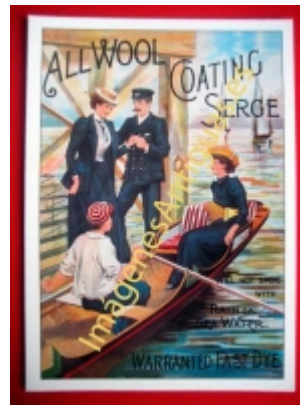

## Imágenes Antiguas

LWS

### ALLWOOL COATING SERGE

€6.00

LAMINA PLASTIFICADA, VA CON BORDE (marco) BLANCO COMO MINIMO DE 0,5mm POR CADA LADO, TAMAÑO 43CM X 30CM APROX. PUEDE VARIAR ALGO LAS TONALIDADES DEBIDO A LA FOTO, Y EL MARGEN BLANCO A LA PROPORCION DE LA IMAGEN