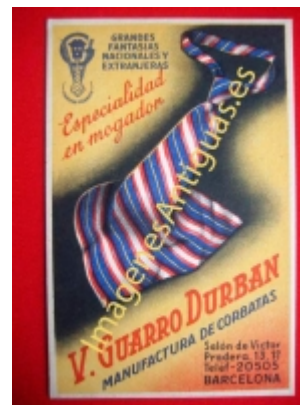

Imágenes Antiguas

LWS

MANUFACTURA DE CORBATAS - BARCELONA

€6.00

LAMINA PLASTIFICADA, VA CON BORDE (marco) BLANCO COMO MINIMO DE 0,5mm POR CADA LADO, TAMAÑO 43CM X 30CM APROX. PUEDE VARIAR ALGO LAS TONALIDADES DEBIDO A LA FOTO, Y EL MARGEN BLANCO A LA PROPORCION DE LA IMAGEN