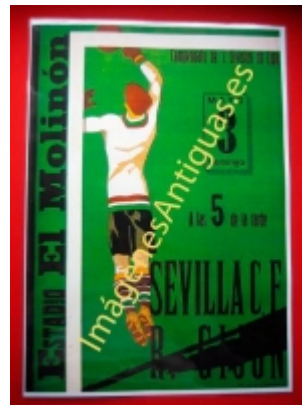

ESTADIO EL MOLINÓN - SEVILLA C.F. - R. GIJÓN

€6.00

LAMINA PLASTIFICADA, VA CON BORDE (marco) BLANCO COMO MINIMO DE 0,5mm POR CADA LADO, TAMAÑO 43CM X 30CM APROX. PUEDE VARIAR ALGO LAS TONALIDADES DEBIDO A LA FOTO, Y EL MARGEN BLANCO A LA PROPORCION DE LA IMAGEN