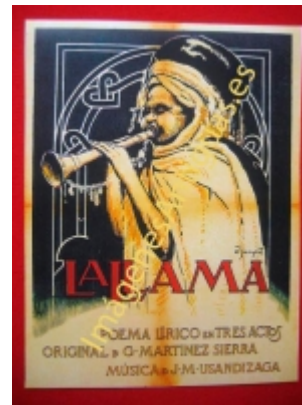

LA LLAMA, POEMA LÉIRICO EN TRES ACTOS

€6.00

LAMINA PLASTIFICADA, VA CON BORDE (marco) BLANCO COMO MINIMO DE 0,5mm POR CADA LADO, TAMAÑO 43CM X 30CM APROX. PUEDE VARIAR ALGO LAS TONALIDADES DEBIDO A LA FOTO, Y EL MARGEN BLANCO A LA PROPORCION DE LA IMAGEN